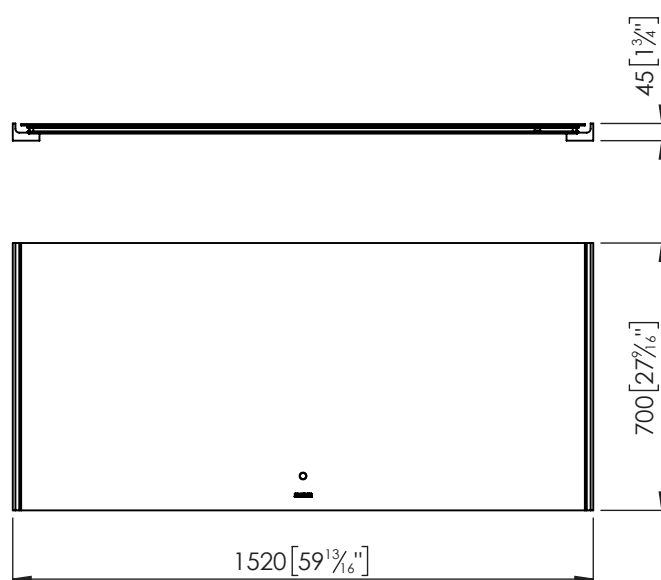

Miroirs

NEST

ESPEJO NEST NEGRO 152X70
100243400

Information Technique

- Type d'installation: de pared
- Haute: 700 mm
- Largeur: 45 mm
- Long: 1520 mm
- Poids Net: 15 Kg

Des Notes

Toutes les mesures des produits sont nominales et peuvent varier dans les limites de tolérance établies dans le produit. Toutes les mesures sont exprimées en mm [in].

Installez le produit en suivant les recommandations du manuel d'installation.

Pour consulter la garantie ou toute autre information concernant ce produit, consultez notre site Web: www.system-pool.com