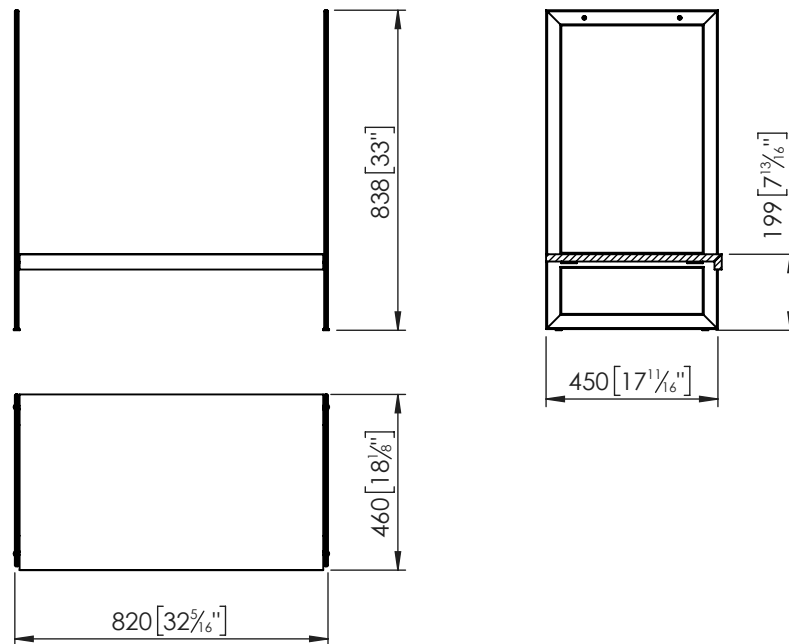

- Type d'installation: de pared
- Haute: 700 mm
- Largeur: 45 mm
- Long: 1520 mm
- Poids Net: 15 Kg

Des Notes

Toutes les mesures des produits sont nominales et peuvent varier dans les limites de tolérance établies dans le produit. Toutes les mesures sont exprimées en mm [in].

- Type d'installation: suspendue
- Haute: 147 mm
- Largeur: 500 mm
- Long: 1520 mm
- Poids Net: 27 Kg

Des Notes

Toutes les mesures des produits sont nominales et peuvent varier dans les limites de tolérance établies dans le produit. Toutes les mesures sont exprimées en mm [in].

Coleur

Noir/Blanc

Meubles Compacts

NEST

CHASIS SUELO MB NEST 80
100243127

Information Technique

- Type d'installation: a suelo
- Haute: 840 mm
- Largeur: 460 mm
- Long: 800 mm
- Poids Net: 1 Kg

Des Notes

Toutes les mesures des produits sont nominales et peuvent varier dans les limites de tolérance établies dans le produit. Toutes les mesures sont exprimées en mm [in].

Installez le produit en suivant les recommandations du manuel d'installation.