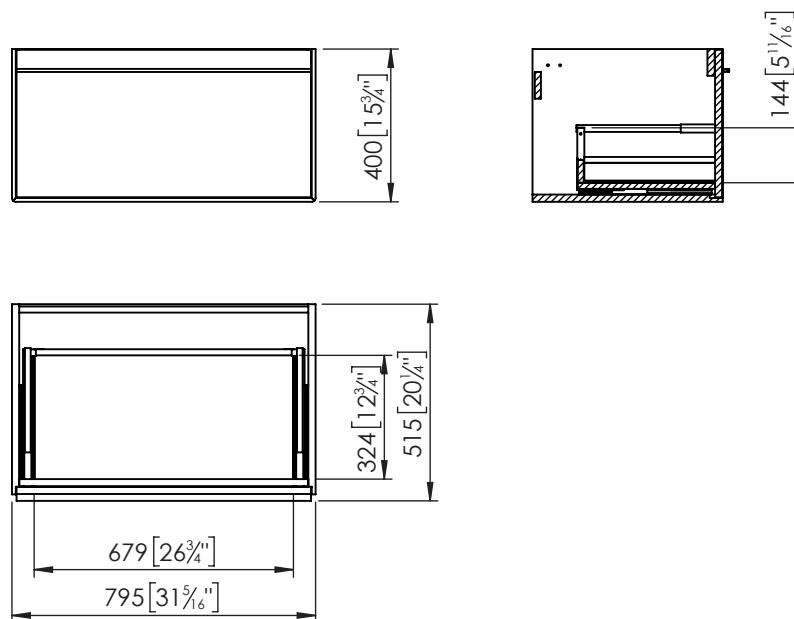

- Type d'installation: de pared
- Haute: 700 mm
- Largeur: 45 mm
- Long: 1520 mm
- Poids Net: 15 Kg

Des Notes

Toutes les mesures des produits sont nominales et peuvent varier dans les limites de tolérance établies dans le produit. Toutes les mesures sont exprimées en mm [in].

- Type d'installation: suspendue
- Haute: 147 mm
- Largeur: 500 mm
- Long: 1520 mm
- Poids Net: 27 Kg

Des Notes

Toutes les mesures des produits sont nominales et peuvent varier dans les limites de tolérance établies dans le produit. Toutes les mesures sont exprimées en mm [in].

NEST

CAJON MB NEST BLANCO 80
100243053

Information Technique

- Type d'installation: de pared
- Haute: 400 mm
- Largeur: 515 mm
- Long: 795 mm
- Poids Net: 26.3 Kg

Des Notes

Toutes les mesures des produits sont nominales et peuvent varier dans les limites de tolérance établies dans le produit. Toutes les mesures sont exprimées en mm [in].