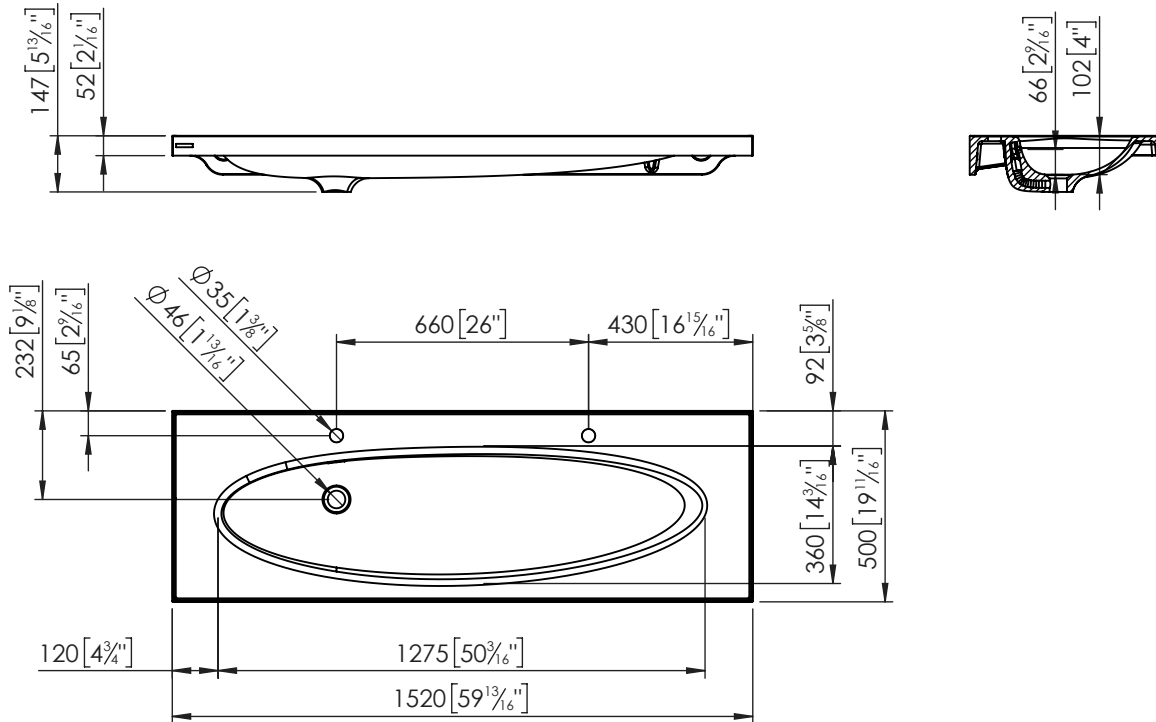

Vasques et Plans de Vasques

NEST

ENC NEST 1CEN BL. KRION C/GR 152X50
100240571

Information Technique

- Type d'installation: suspendue
- Haute: 147 mm
- Largeur: 500 mm
- Long: 1520 mm
- Poids Net: 27 Kg

Des Notes

Toutes les mesures des produits sont nominales et peuvent varier dans les limites de tolérance établies dans le produit. Toutes les mesures sont exprimées en mm [in].

Installez le produit en suivant les recommandations du manuel d'installation.

Pour consulter la garantie ou toute autre information concernant ce produit, consultez notre site Web: www.system-pool.com