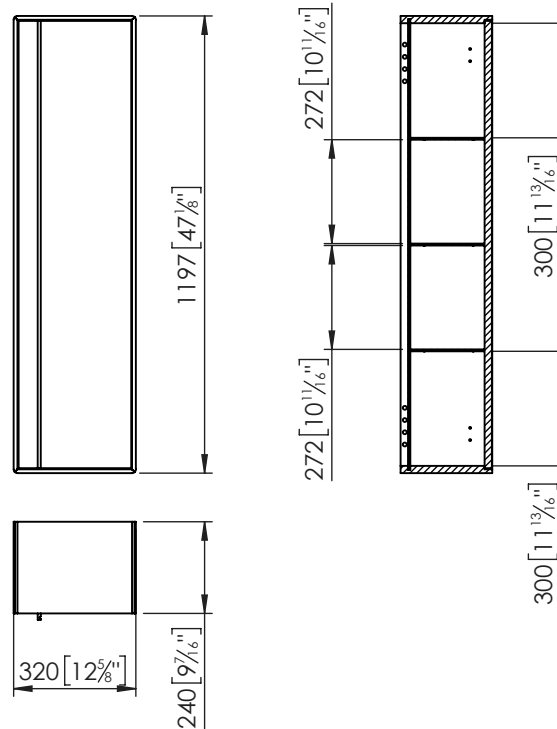

Toutes les mesures des produits sont nominales et peuvent varier dans les limites de tolérance établies dans le produit. Toutes les mesures sont exprimées en mm [in].

Installez le produit en suivant les recommandations du manuel d'installation.

NEST

COLUMNA MB NEST BLANCO 35X120

100243625

Information Technique

- Type d'installation: a pared
- Haute: 1197 mm
- Largeur: 240 mm
- Long: 320 mm
- Poids Net: 22 Kg

Des Notes

Toutes les mesures des produits sont nominales et peuvent varier dans les limites de tolérance établies dans le produit. Toutes les mesures sont exprimées en mm [in].