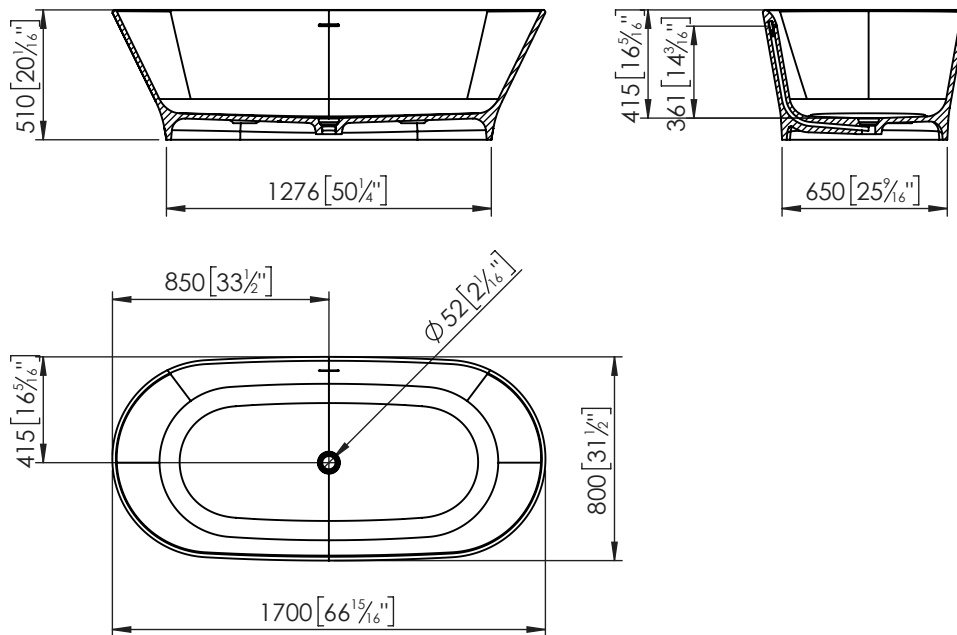

Bañeras

SLIM

SLIM BL. KRION CEN 170X80
100193351

Bañera freestanding, fabricada en Krion®, se caracteriza por un diseño de formas depuradas.

Descripción

Bañera ovalada de 170x80 cm fabricada en Krion, exenta, con desagüe central, rebosadero y sin grifería. Incluye sifón y desagüe con tapa en Krion.

Características

- Fabricado en KRION®
- Fácil limpieza
- Fácil mantenimiento
- Resistencia química
- Anti-bacterias
- Reparable
- Largo x Ancho: 1700x800 mm
- Incluye desagüe y sifón

Certificados y Normativas

CSA B45.5/IAPMO Z124
Regulation (EC) No 1907/2006
UNE-EN 13310
UL 2818 & CDPH

Color

Blanco

Bañeras

SLIM

SLIM BL. KRION CEN 170X80
100193351

Información Técnica

- Tipo de instalación: exenta
- Alto: 510 mm
- Ancho: 800 mm
- Largo: 1700 mm
- Peso Neto: 190.08 Kg
- Volumen: 288 L

Notas

Todas las medidas de los productos son nominales y pueden variar dentro de las tolerancias establecidas en el producto. Todas las medidas de los planos están expresadas en mm [in].

Instalar el producto siguiendo las recomendaciones del manual de instalación.