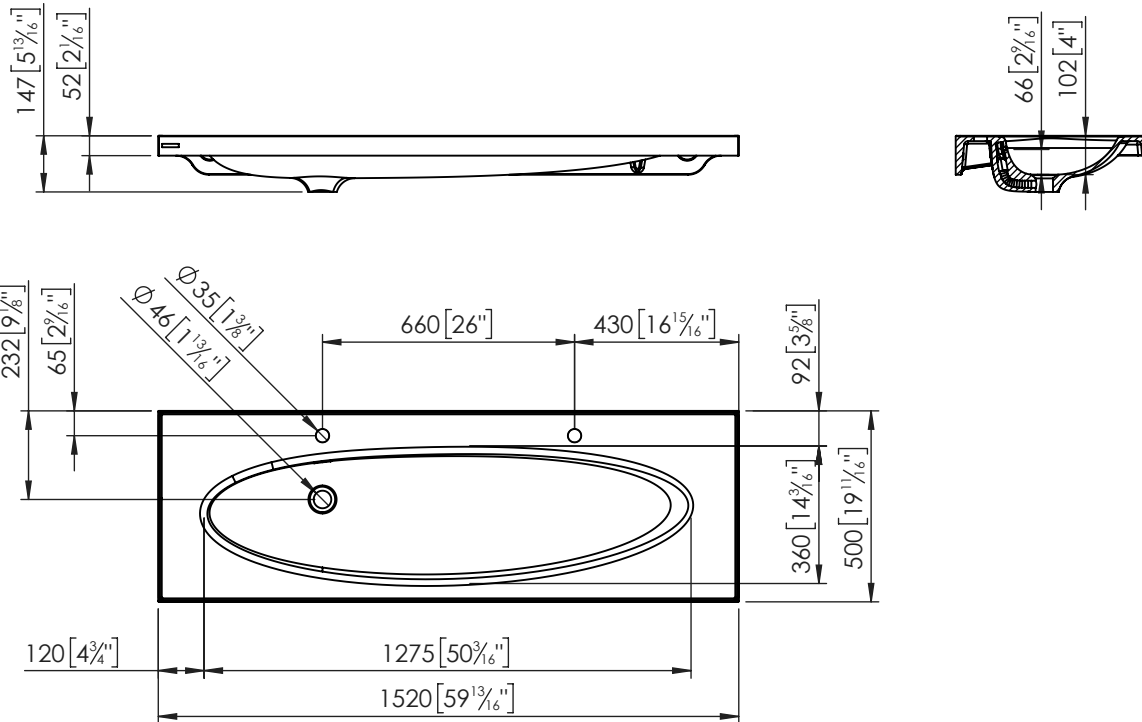

Lavabos y Encimeras

NEST

ENC NEST 1CEN BL. KRION C/GR 152X50
100240571

Información Técnica

- Tipo de instalación: suspendido
- Alto: 147 mm
- Ancho: 500 mm
- Largo: 1520 mm
- Peso Neto: 27 Kg

Notas

Todas las medidas de los productos son nominales y pueden variar dentro de las tolerancias establecidas en el producto. Todas las medidas de los planos están expresadas en mm [in].

Instalar el producto siguiendo las recomendaciones del manual de instalación.

Para consultar la garantía o cualquier otra información respecto a este producto, consulte nuestra web: www.system-pool.com