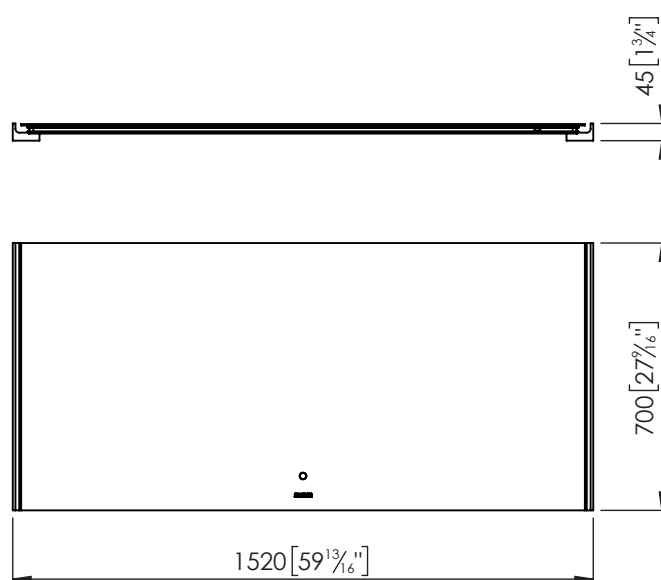

## Descripción

Espejo horizontal 152x70 cm iluminado con luz LED perimetral y sistema antivaho. Sensor para LED.

## Características

- Marco fabricado en madera
- Resistente a la humedad
- Dispone de regulador de intensidad de luz
- Largo x Alto: 1520x700 mm
- IP44
- Color LED: 3000 °K
- Potencia: 121.3 W
- Dispone de sistema antivaho

## Información Técnica

- Tipo de instalación: de pared
- Alto: 700 mm
- Ancho: 45 mm
- Largo: 1520 mm
- Peso Neto: 15 Kg