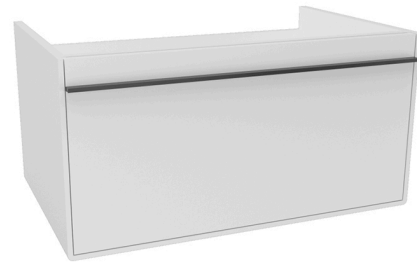

Muebles Compactos

NEST

CAJON MB NEST BLANCO 80
100243053

La serie NEST presenta líneas suavemente redondeadas, inspiradas en formas asimétricas con una presencia exquisita, donde el diseño, al igual que el agua, fluye de forma suave y natural. Este cuidado diseño con ausencia de esquinas permite que su mantenimiento y limpieza sea fácil y rápido, prolongando su durabilidad. Cuenta con un copete perimetral prácticamente imperceptible que favorece la higiene y evita las salpicaduras. La serie se compone de varios elementos y materiales que se mezclan entre sí para ofrecer una amplia gama de opciones: encimeras, muebles, chasis metálicos y accesorios, con acabados de Krion® en las encimeras y lacados en blanco o negro en el resto de elementos.

Descripción

Cajón suspendido de 80 cm acabado en blanco, cierre ralentizado, con tirador.

Características

- Fabricado en madera
- Resistente a la humedad
- Cierre soft-close
- 1 cajón
- Posibilidad de incluir accesorios interiores (Se venden por separado)
- Largo x Ancho: 795x515 mm

Dependencias

- 100240572 - ENC NEST CEN BL. KRION C/GR 80X50

Artículos Recomendados

- 100243630 - COLUMNNA MB NEST NEGRO 35X120
- 100243402 - ESPEJO NEST NEGRO 80X70
- 100243623 - ACCESORIOS CAJON NEST 80
- 100243127 - CHASIS SUELO MB NEST 80

Certificados y Normativas

CARB EPA

TSCA Title VI - §?770.7 (c)(4)(i)
California 93120 for Formaldehyde

Color

Blanco

Otros Colores

Negro