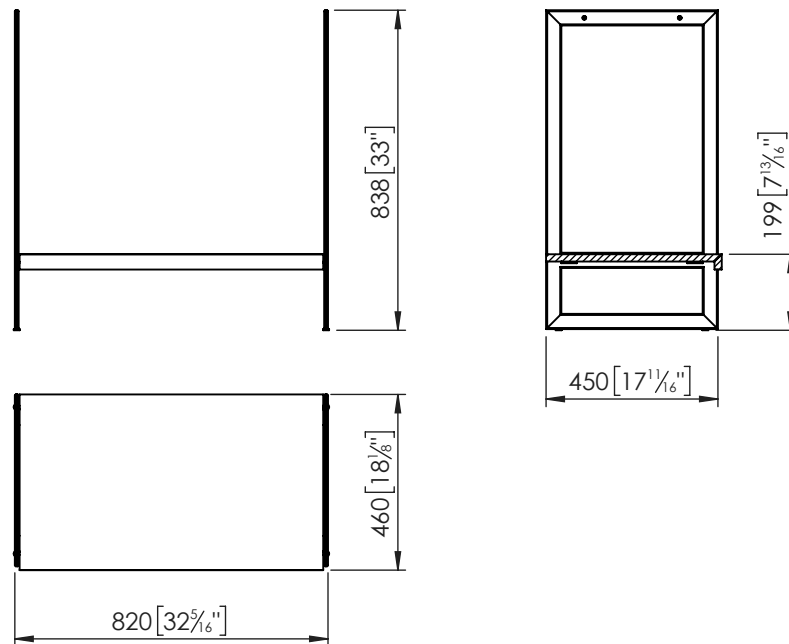

## Características

- Marco fabricado en madera
- Resistente a la humedad
- Dispone de regulador de intensidad de luz
- Largo x Alto: 1520x700 mm
- IP44
- Color LED: 3000 °K
- Potencia: 121.3 W
- Dispone de sistema antivaho

## Información Técnica

- Tipo de instalación: de pared
- Alto: 700 mm
- Ancho: 45 mm
- Largo: 1520 mm
- Peso Neto: 15 Kg

## Información Técnica

- Tipo de instalación: a suelo
- Alto: 840 mm
- Ancho: 460 mm
- Largo: 800 mm
- Peso Neto: 1 Kg