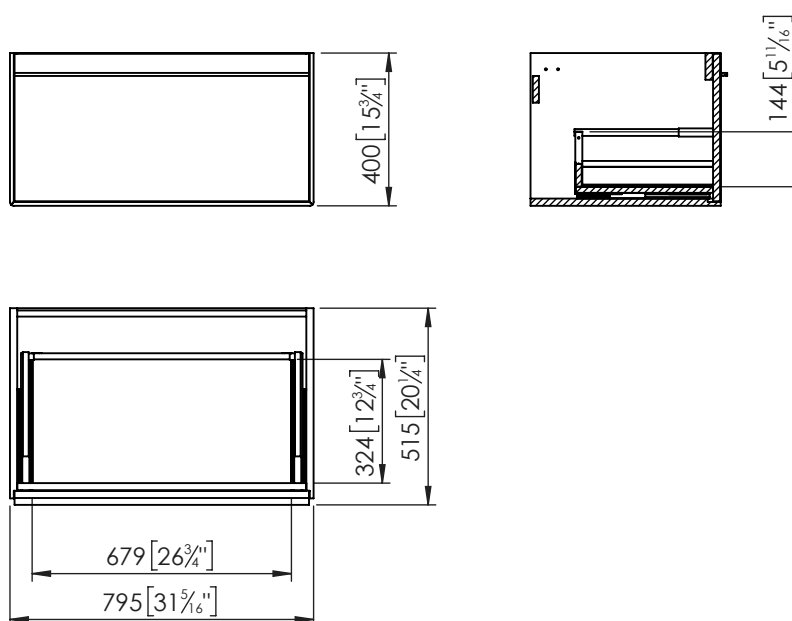

## Información Técnica

- Tipo de instalación: de pared
- Alto: 700 mm
- Ancho: 45 mm
- Largo: 1520 mm
- Peso Neto: 15 Kg

## Información Técnica

- Tipo de instalación: a suelo
- Alto: 840 mm
- Ancho: 460 mm
- Largo: 800 mm
- Peso Neto: 1 Kg

## Información Técnica

- Tipo de instalación: de pared
- Alto: 400 mm
- Ancho: 515 mm
- Largo: 795 mm
- Peso Neto: 26.3 Kg