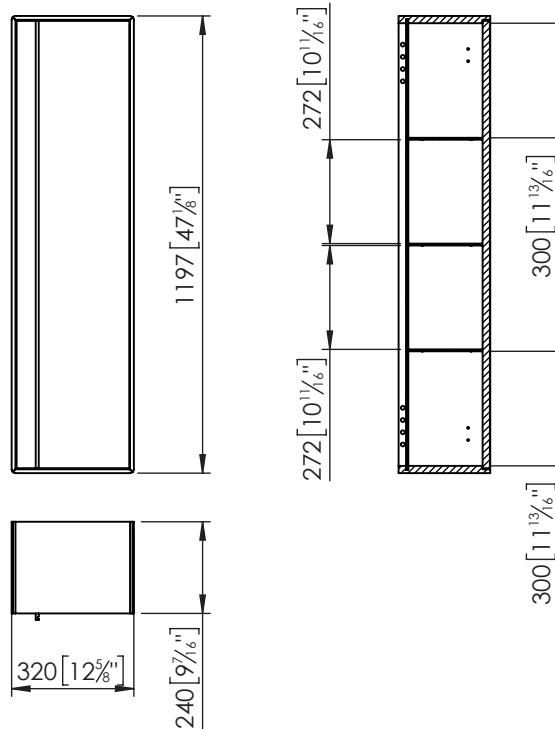

## Información Técnica

- Tipo de instalación: a suelo
- Alto: 840 mm
- Ancho: 460 mm
- Largo: 800 mm
- Peso Neto: 1 Kg

## Información Técnica

- Tipo de instalación: a pared
- Alto: 1197 mm
- Ancho: 240 mm
- Largo: 320 mm
- Peso Neto: 22 Kg